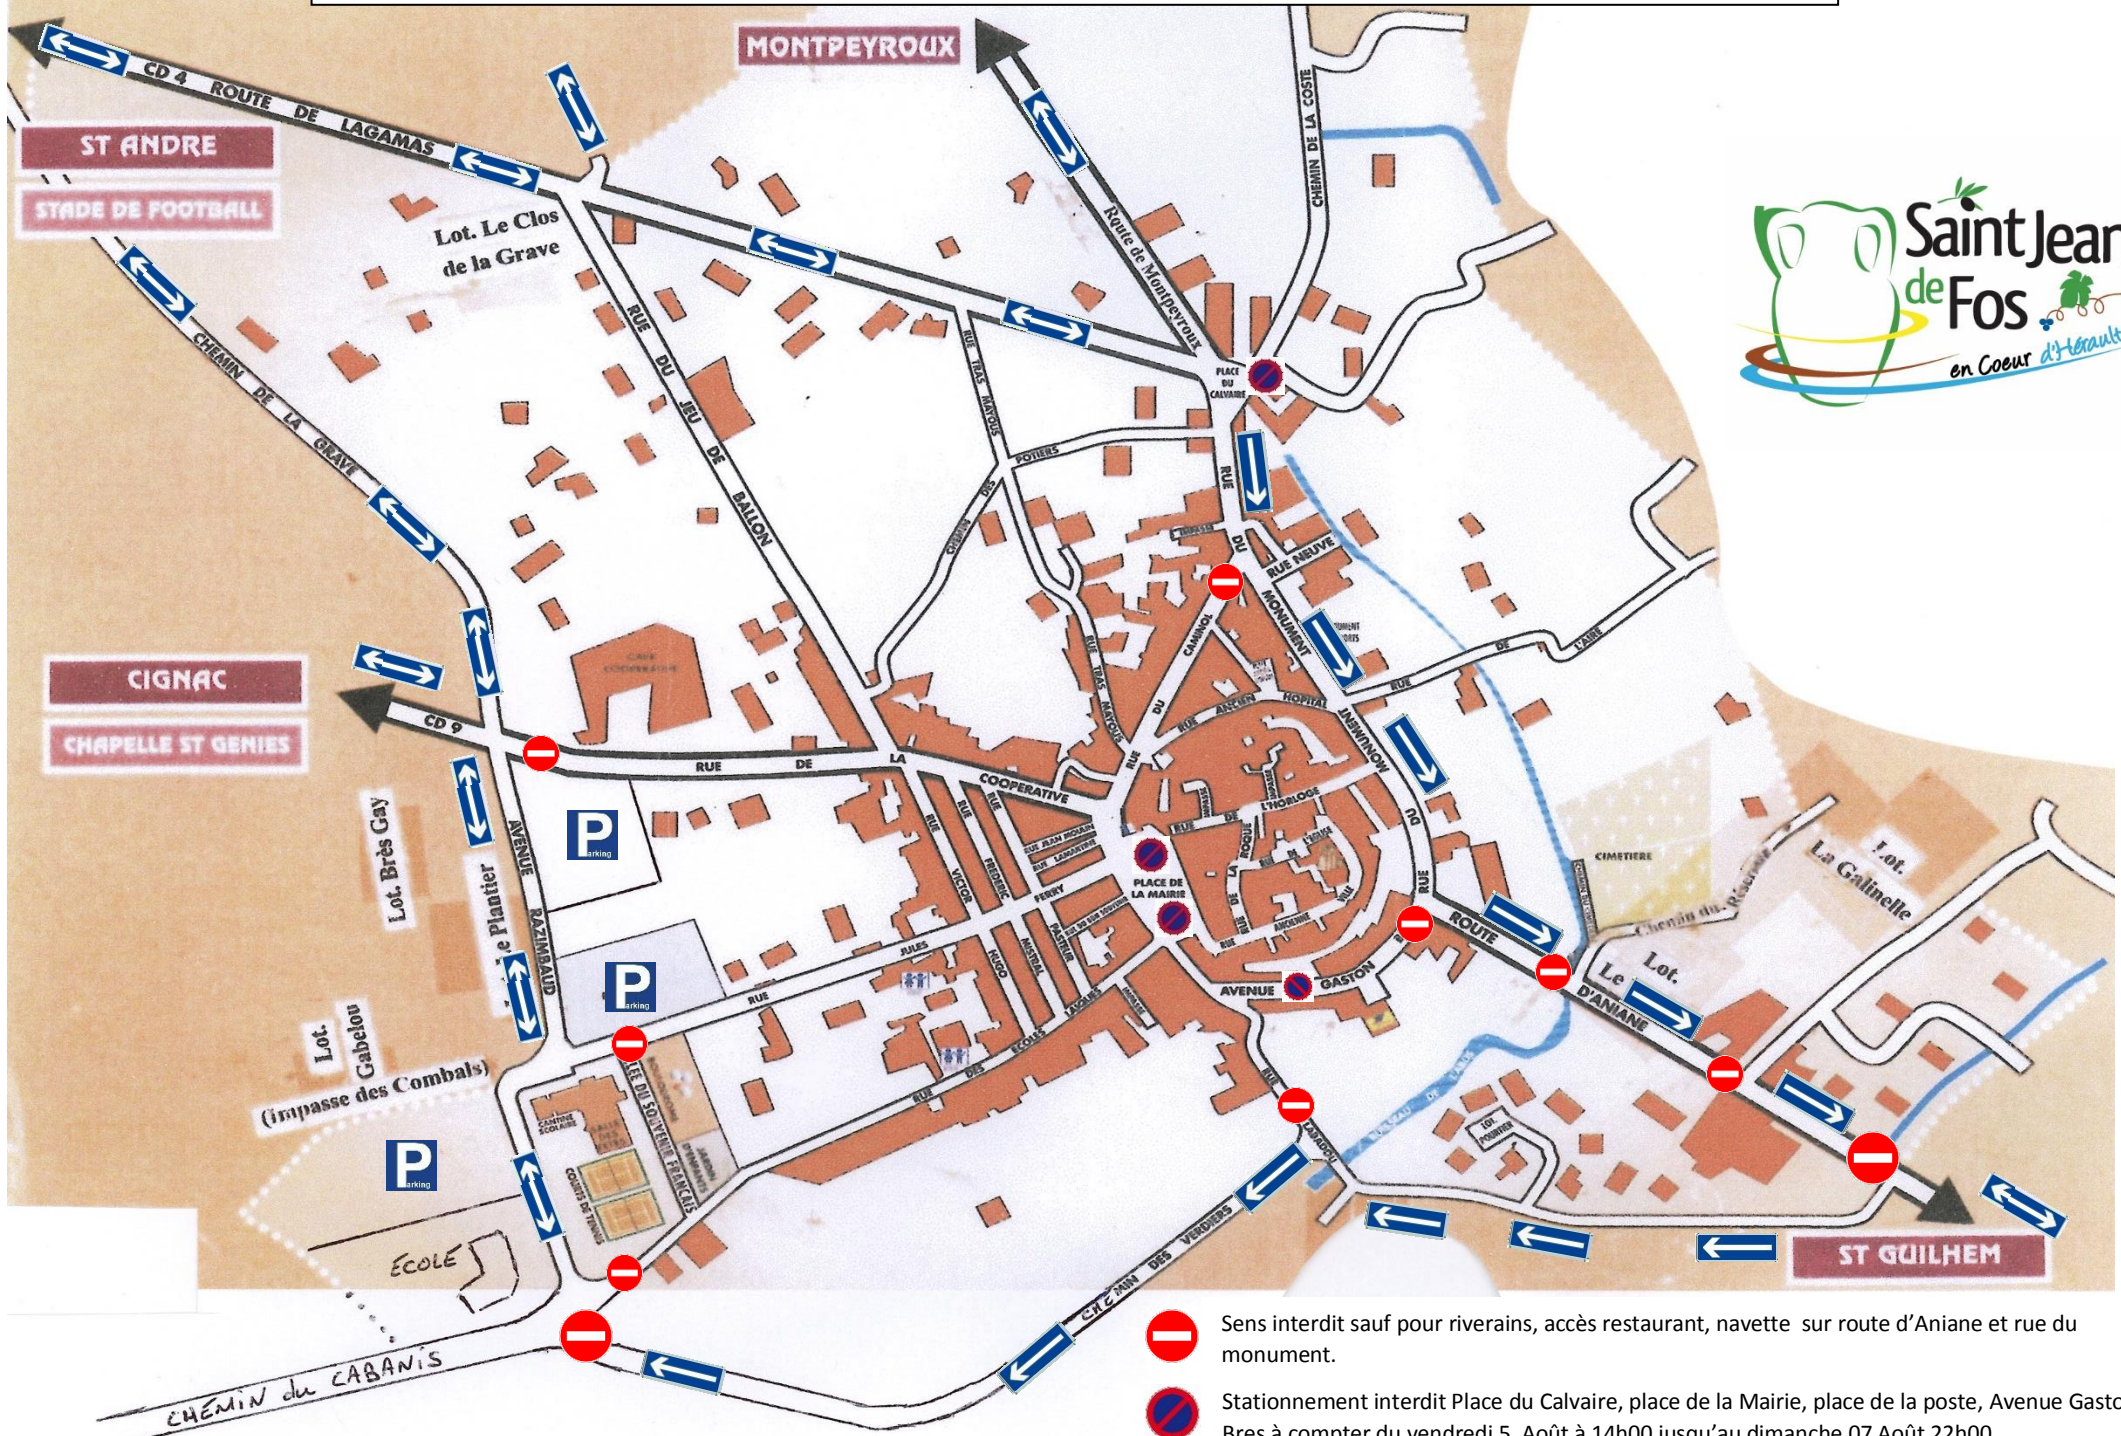

# PLAN DE CIRCULATION MARCHÉ DE POTIERS - 6 & 7 Août 2016

-  Sens interdit sauf pour riverains, accès restaurant, navette sur route d'Aniane et rue du monument.
-  Stationnement interdit Place du Calvaire, place de la Mairie, place de la poste, Avenue Gaston Bres à compter du vendredi 5 Août à 14h00 jusqu'au dimanche 07 Août 22h00.